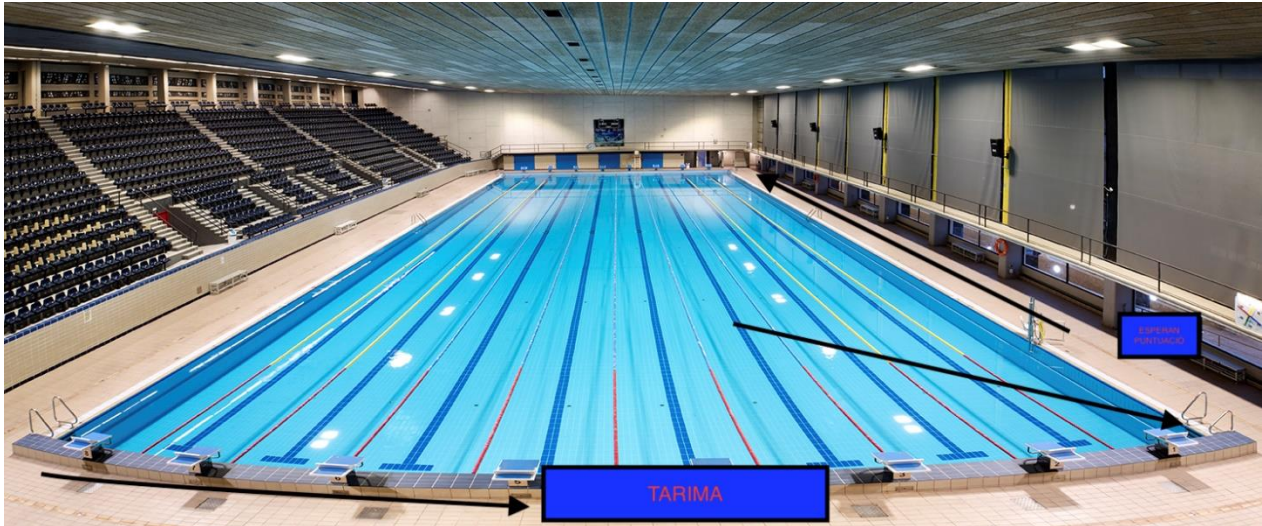

COMITÈ DE NATACIÓ ARTÍSTICA

MOVILITAT PISCINA:

COSES A RECORDAR:

- -Enviar les musiques al mail: musica@natacio.cat (abans de las 00:00 del dimecres).
- -La competició es farà amb gorro (no hi haurà gelatina)
- -La tarima només es pot tocar amb els peus
- -No es podrà utilitzar ni cadires ni material de la piscina
- A peu de piscina podrà haver-hi dues entrenadores per club i dues més a les grades.
- -Haurà dues hores d'entrada a la piscina, una a les 14h i l'altre a les 16:30h.
- -Els vestuaris es podran utilitzar.