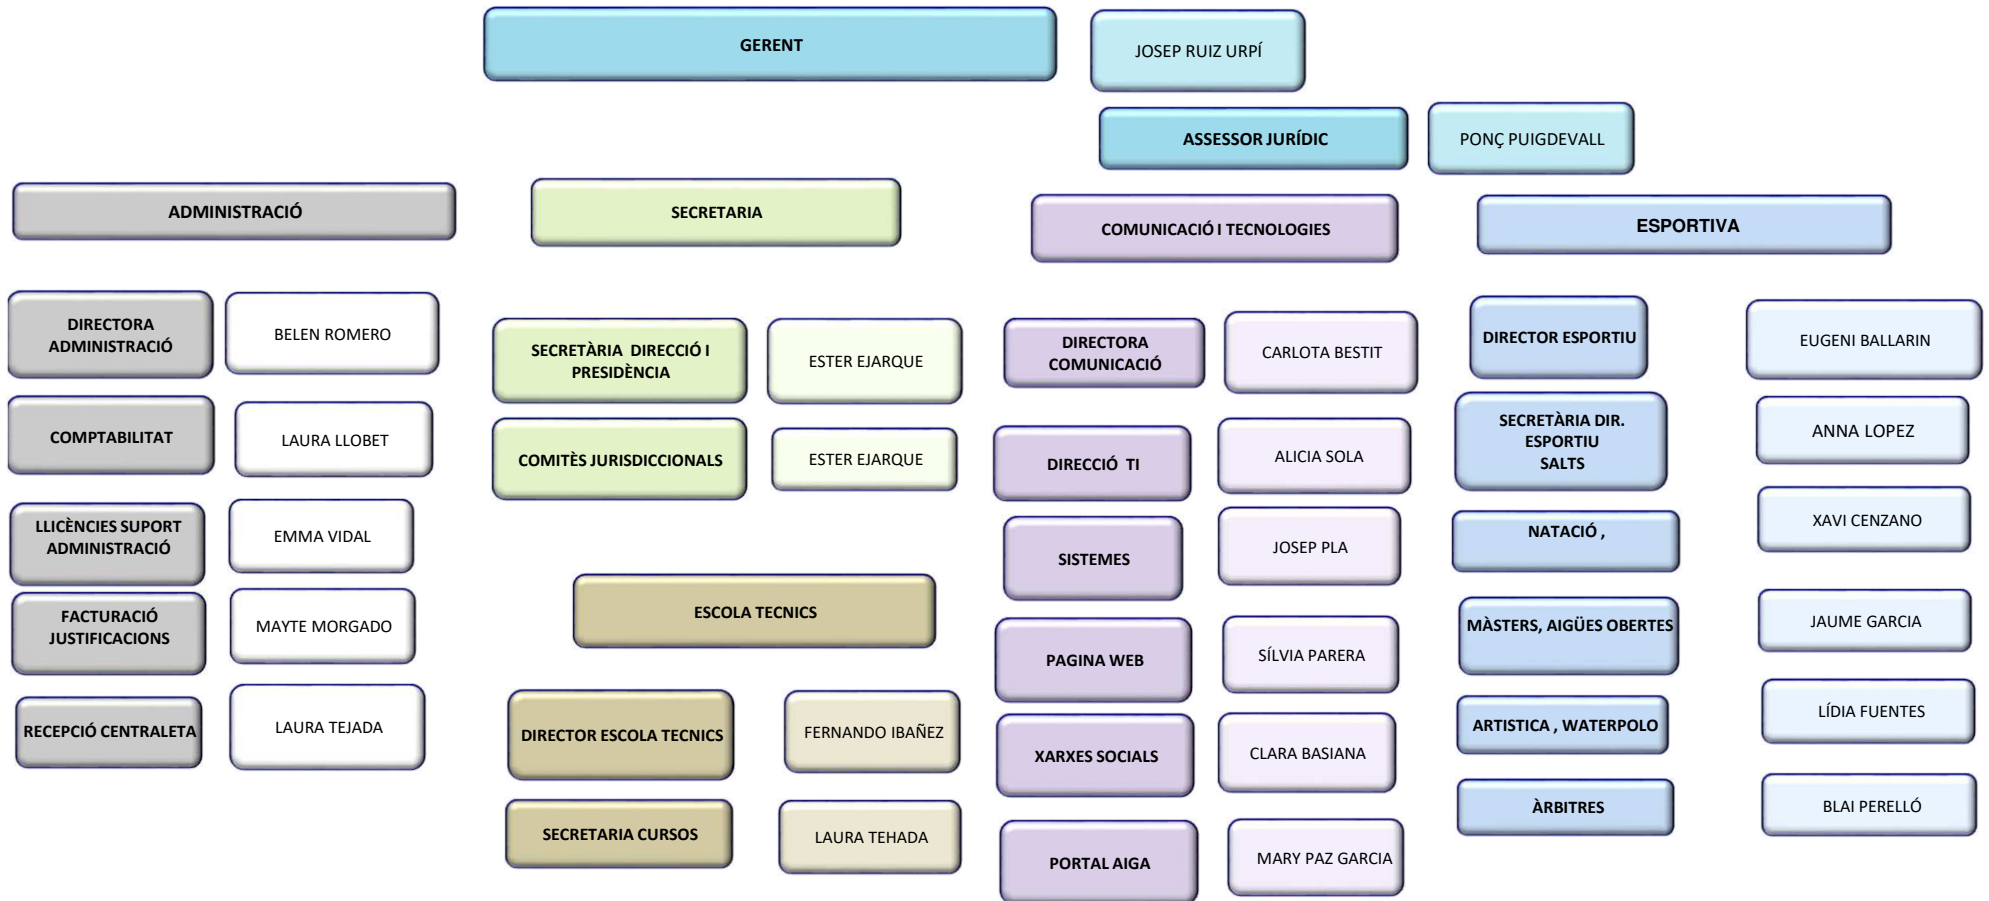

ESTRUCTURA PROFESSIONAL

**GESTIÓ INSTAL·LACIONS
JOSEP RUIZ**

**EL TOSSALET DE
BERGA**

**DIRECTOR ALBERT
NAVARRETE**

**DIRECTORA ADJUNTA
RAQUEL JIMENEZ**

**DIRECCIÓ ACTIVITATS
ALTERSPORTS**

**CAP ADMINISYRACIÓ
RAQUEL MARIN**

**DIRECTOR MANTENIMENT
CARLOS CAZORLA**

**PISCINA SANT JORDI
IE ESCOLA
INDUSTRIAL**

**DIRECTORA
ELENA DEvesa**

**DIRECTOR ADJUNT
SIMON REMESAL**

**DIRECTOR ACTIVITATS
SALVA DE LA TORRE
SERGI CEBRIA**

**CAP ADMINISTRACIÓ
CRISTINA PRADA**

**TÈCNIC CAR
SLIVEN PIRALKOV**

**TÈCNIC CAR
JORDI VALLS**

**TÈCNICA AJUDANT CAR
CARLA FARGAS**

**TÈCNIC AJUDANT CAR
ALEX OSES**

ARTISTICA

**DIRECTORA TÈCNICA
GISELA MORON**

**TÈCNICA BLUME I
PROGRAMES
ALBA CABELLO**